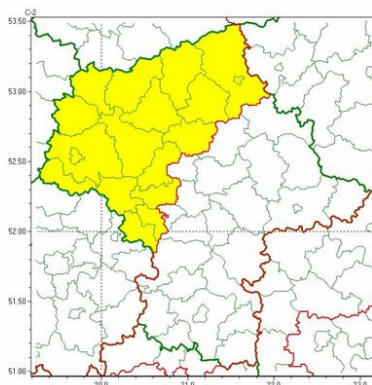

Urząd Miejski w Łomiankach

<https://lomianki.pl/pl/aktualnosci/komunikaty/19241,Ostrzezenie-meteorologiczne-23-24-grudnia-gesta-mgla.html>
15.03.2025, 08:06

Ostrzeżenie meteorologiczne - 23-24 grudnia - gęsta
mgła

Zasięg ostrzeżeń w województwie

Gęsta mgła
2024-12-23 12:36

WOJEWÓDZTWO MAZOWIECKIE OSTRZEŻENIA METEOROLOGICZNE ZBIORCZO NR 361 WYKAZ OBOWIĄZUJĄCYCH OSTRZEŻEŃ o godz. 12:36 dnia 23.12.2024

Zjawisko/Stopień zagrożenia	Gęsta mgła/1
Obszar (w nawiasie numer ostrzeżenia dla powiatu)	powiaty: ciechanowski(110), gostyniński(112), grodziski(113), makowski(116), mławski(108), nowodworski(113), ostrołęcki(113), Ostrołęka(113), Płock(111), płocki(111), płoński(108), przasnyski(111), pułtuski(117), sierpecki(107), sochaczewski(113), warszawski zachodni(113), żuromiński(105), żyrardowski(115)
Ważność	od godz. 21:00 dnia 23.12.2024 do godz. 12:00 dnia 24.12.2024
Prawdopodobieństwo	70%
Przebieg	Prognozuje się gęste mgły, w zasięgu których widzialność może miejscami wynosić 100 m. W rejonie mgieł przy ujemnej temperaturze gdzieniedzie ślisko.
SMS	IMGW-PIB OSTRZEGA: MGLA/1 mazowieckie (18 powiatów) od 21:00/23.12 do 12:00/24.12.2024 widzialność 100 m. Dotyczy powiatów: ciechanowski, gostyniński, grodziski, makowski, mławski, nowodworski, ostrołęcki, Ostrołęka, Płock, płocki, płoński, przasnyski, pułtuski, sierpecki, sochaczewski, warszawski zachodni, żuromiński i żyrardowski.
RSO	Woj. mazowieckie (18 powiatów), IMGW-PIB wydał ostrzeżenie pierwszego stopnia o silnych mgłach
Uwagi	Brak.
Opracowanie niniejsze i jego format, jako przedmiot prawa autorskiego podlega ochronie prawnej, zgodnie z przepisami ustawy z dnia 4 lutego 1994r o prawie autorskim i prawach pokrewnych (dz. U. z 2006 r. Nr 90, poz. 631 z późn. zm.). Wszelkie dalsze udostępnianie, rozpowszechnianie (przedruk, kopiowanie, wiadomość sms) jest dozwolone wyłącznie w formie dosłownej z bezwzględnym wskazaniem źródła informacji tj. IMGW-PIB.	